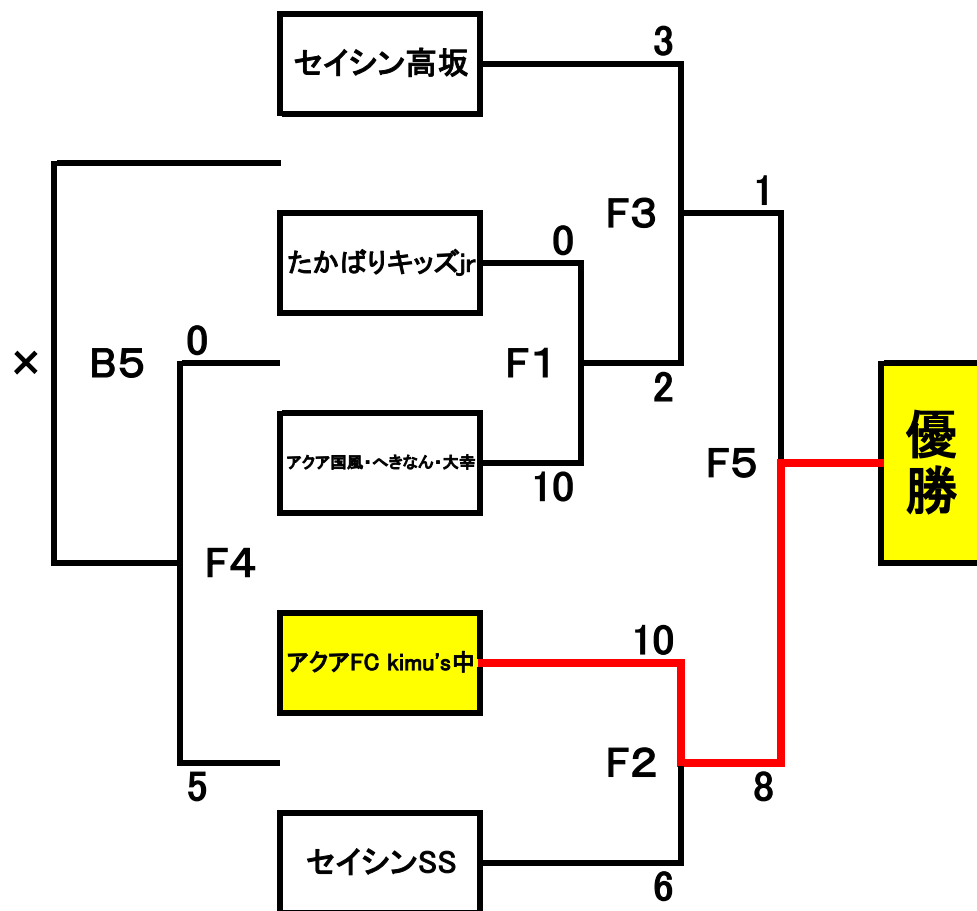

【名古屋東地区予選/年中少の部】

※上位1チームが優勝です。表彰・金メダル授与となります。

※F3でセイシン高坂が勝った場合は、B5は行いません。

【名古屋東地区予選/幼児の部】

<代表決定Aブロック> 位1チームが決勝大会に出場できます。(第1代表)

※上位1チームがブロック優勝です。表彰・金メダル授与となります。

	セイシン高坂A	たかばりキッズ	アクア国風・へきなん
セイシン高坂A		○6-1	●1-6
たかばりキッズ	●1-6		●0-8
アクア国風・へきなん	○6-1	○8-0	

<代表決定Bブロック> 上位1チームが決勝大会に出場できます。(第2代表)

※上位1チームがブロック優勝です。表彰・金メダル授与となります。

	FC kimu's長	多治見ひまわり幼稚園	セイシン高坂B
FC kimu's長		●0-5	●1-4
多治見ひまわり幼稚園	○5-0		○4-0
セイシン高坂B	○4-1	●0-4	

<代表決定Cブロック> 上位1チームが決勝大会に出場できます。(第3代表)

※上位1チームがブロック優勝です。表彰・金メダル授与となります。

	ベル三好・赤	セイシン香久山	アクア明泰FC
ベル三好・赤		○11-0	○6-2
セイシン香久山	●1-11		△1-1
アクア明泰FC	●2-6	△1-1	

<代表決定Dブロック> 上位1チームが決勝大会に出場できます。(第4代表)

※上位1チームがブロック優勝です。表彰・金メダル授与となります。

	名古屋ひまわりC	FC Himawari2007	ベル三好・緑	モンキーズSC	勝	負	分	勝点	得点	失点	得失点	順位
名古屋ひまわりC		●0-2	●0-4	△1-1	0	0	1	1	1	7	-6	3
FC Himawari2007	○2-0		●0-3	○3-0	2	1	0	6	5	3	2	2
ベル三好・緑	○4-0	○3-0		○7-1	3	0	0	9	14	1	13	1
モンキーズSC	△1-1	●0-3	●1-7		0	0	1	1	2	11	-9	4