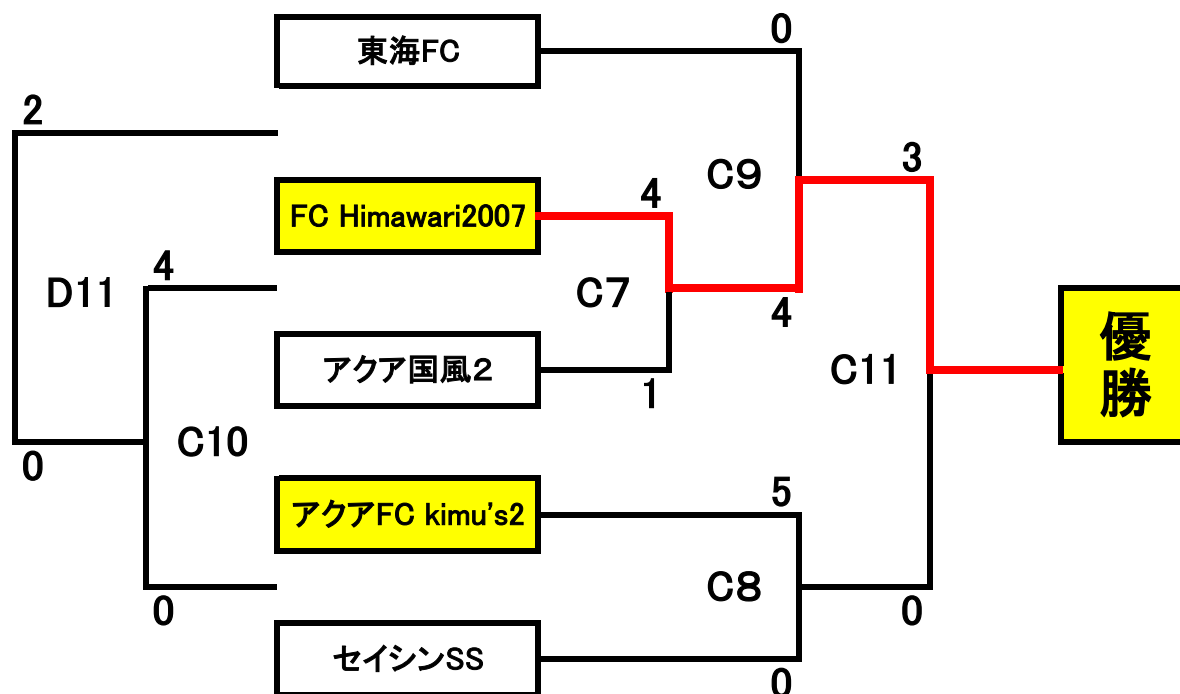

【名古屋東地区予選/2年生の部】

<代表決定トーナメント>

※上位2チームが決勝大会に出場できます。(1位—第1代表、2位—第2代表)

※優勝チームは、表彰・金メダル授与となります。

※C9で東海FCが勝った場合は、D11は行いません。