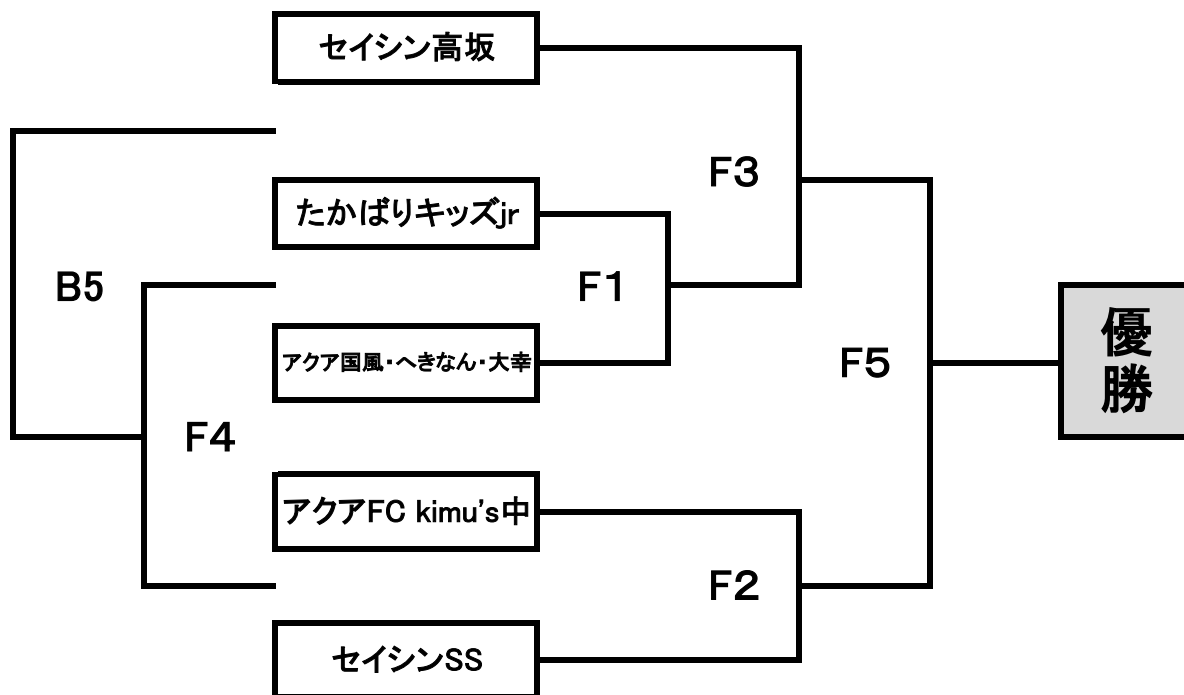

【名古屋東地区予選/年中少の部】

※上位1チームが優勝です。表彰・金メダル授与となります。

※F3でセイシン高坂が勝った場合は、B5は行いません。

【名古屋東地区予選/幼児の部】

<代表決定Aブロック> 上位1チームが決勝大会に出場できます。(第1代表)

※上位1チームがブロック優勝です。表彰・金メダル授与となります。

	セイシン高坂A	たかばりキッズ	アクア国風・へきなん
セイシン高坂A		A2	A3
たかばりキッズ			A4
アクア国風・へきなん			

<代表決定Bブロック> 上位1チームが決勝大会に出場できます。(第2代表)

※上位1チームがブロック優勝です。表彰・金メダル授与となります。

	FC kimu's長	多治見ひまわり幼稚園	セイシン高坂B
FC kimu's長		B2	B3
多治見ひまわり幼稚園			B4
セイシン高坂B			

<代表決定Cブロック> 上位1チームが決勝大会に出場できます。(第3代表)
 ※上位1チームがブロック優勝です。表彰・金メダル授与となります。

	ベル三好・赤	セイシン香久山	アクア明泰FC
ベル三好・赤		C2	C3
セイシン香久山			C4
アクア明泰FC			

<代表決定Dブロック> 上位1チームが決勝大会に出場できます。(第4代表)
 ※上位1チームがブロック優勝です。表彰・金メダル授与となります。

	名古屋ひまわりC	FC Himawari2007	ベル三好・緑	モンキーズSC
名古屋ひまわりC		D1	D3	D5
FC Himawari2007			D6	D4
ベル三好・緑				D2
モンキーズSC				