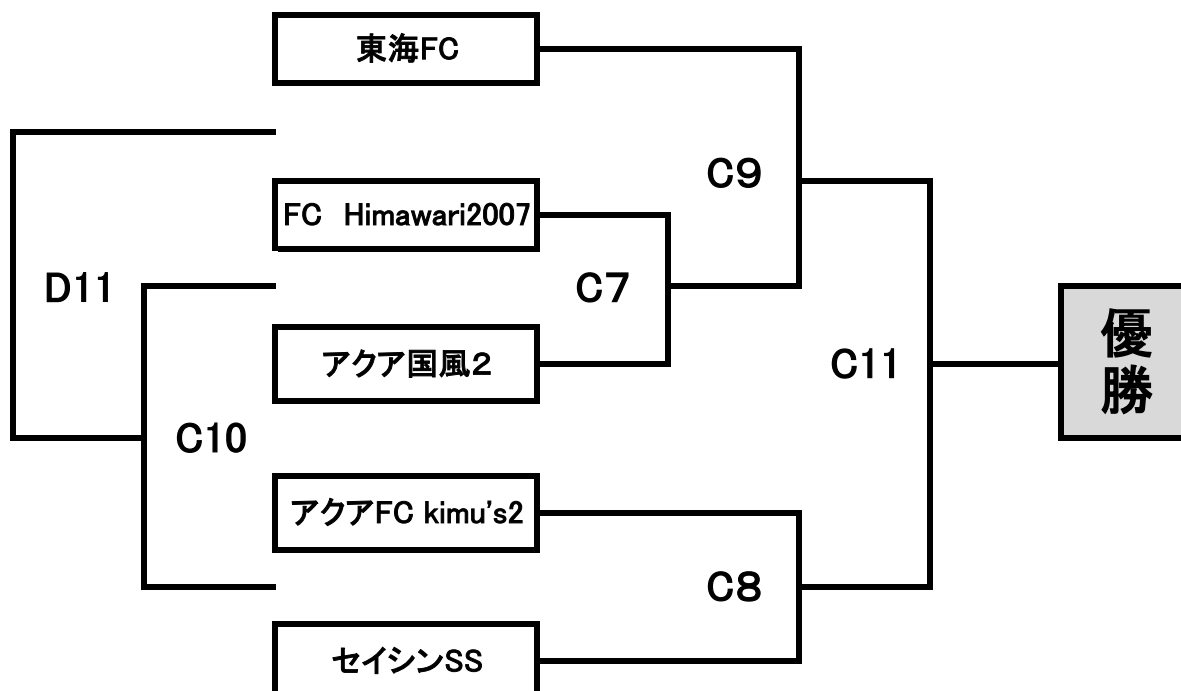

【名古屋東地区予選/1年生の部】

<代表決定Aブロック>上位1チームが決勝大会に出場できます。(第1代表)

※上位1チームがブロック優勝です。表彰・金メダル授与となります。

	アクア花園FC	東海FC	安城北部FC	八事FC
アクア花園FC		A7	A9	A11
東海FC			A12	A10
安城北部FC				A8
八事FC				

<代表決定Bブロック>上位1チームが決勝大会に出場できます。(第2代表)

※上位1チームがブロック優勝です。表彰・金メダル授与となります。

	アクア桂・国風・へきなん1	アクアはなの木FC	FC Himawari2007	セイシンSS
アクア桂・国風・へきなん1		B7	B9	B11
アクアはなの木FC			B12	B10
FC Himawari2007				B8
セイシンSS				

【名古屋東地区予選/2年生の部】

<代表決定Aブロック>上位2チームが決勝大会に出場できます。(1位—第1代表、2位—第2代表)

※優勝チームは、表彰・金メダル授与となります。

※C9で東海FCが勝った場合は、D11は行いません。