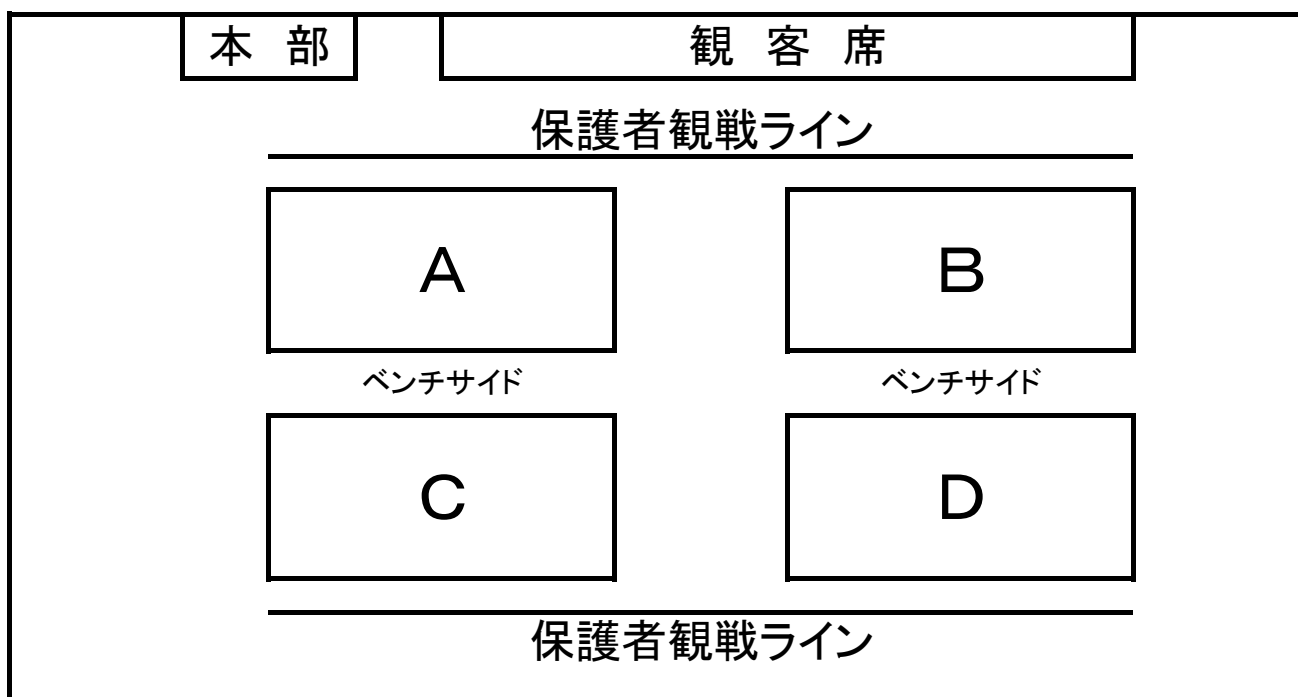

トーナメント表の見方

A1=Aコートの第1試合を意味します。

試合時間の10分前には、各コート前に集合して下さい。

コート案内図

《 多度アイリスパークグラウンド 》