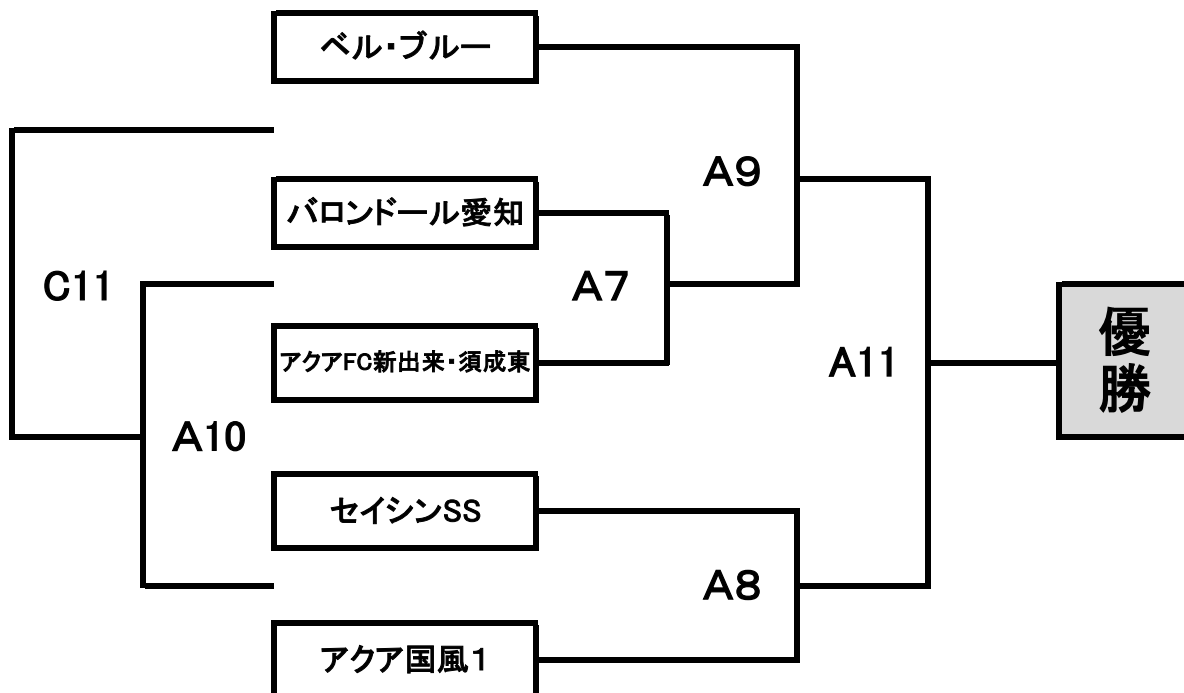

【名古屋東地区予選/1年生の部】

<代表決定Aブロック>上位2チームが決勝大会に出場できます。(1位—第1代表、2位—第3代表)
※優勝チームは、表彰・金メダル授与となります。

※A9でベル・ブルーが勝った場合は、C11は行いません。

<代表決定Bブロック>上位2チームが決勝大会に出場できます。(1位—第2代表、2位—第4代表)
※優勝チームは、表彰・金メダル授与となります。

※B9で東海FCが勝った場合は、D11は行いません。