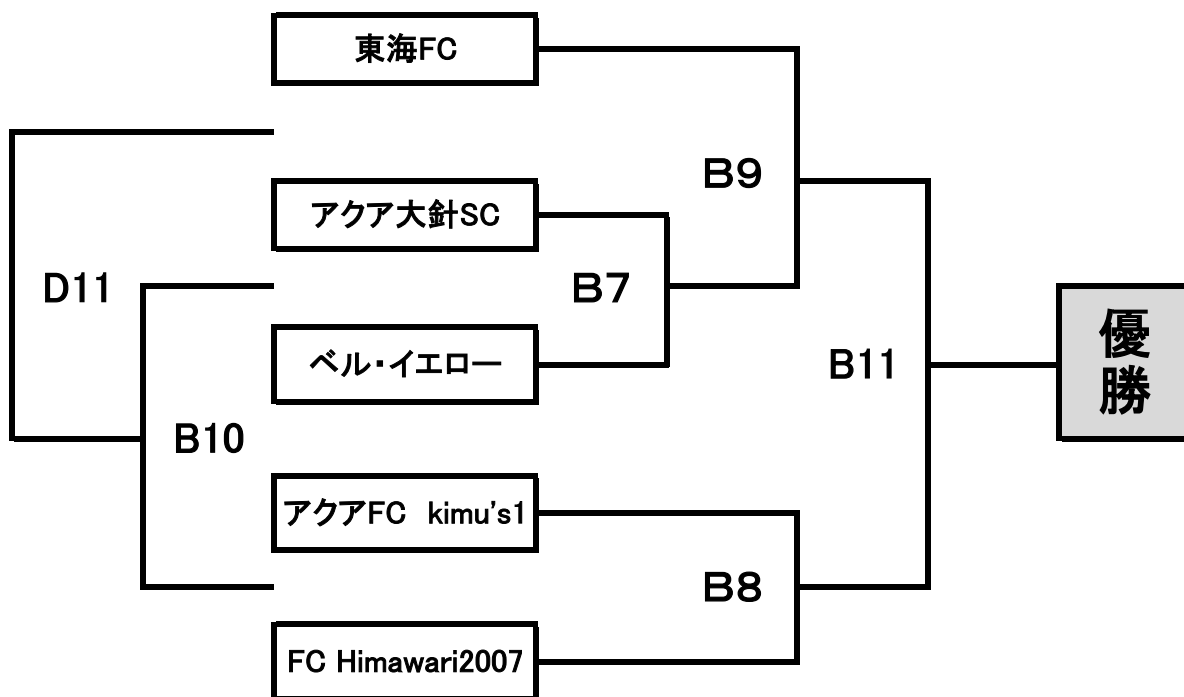

【名古屋東地区予選/1年生の部】

<代表決定Aブロック>上位2チームが決勝大会に出場できます。(1位—第1代表、2位—第3代表)
※優勝チームは、表彰・金メダル授与となります。

※A9でベル・ブルーが勝った場合は、C11は行いません。

<代表決定Bブロック>上位2チームが決勝大会に出場できます。(1位—第2代表、2位—第4代表)
※優勝チームは、表彰・金メダル授与となります。

※B9で東海FCが勝った場合は、D11は行いません。