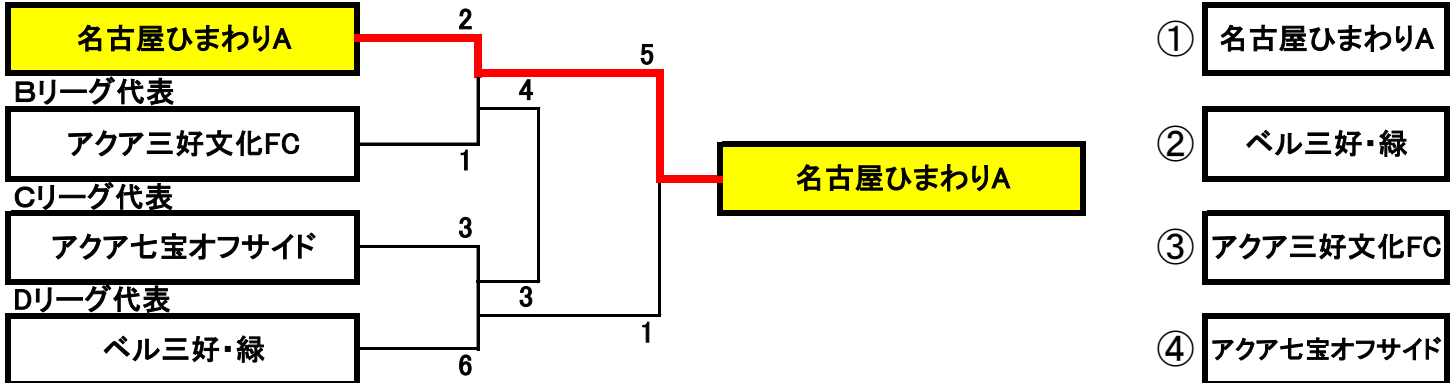

【幼児の部】

Aリーグ	FCフォルトウーナ	名古屋ひまわりA	多治見ひまわり幼稚園	勝	負	分	勝点	得点	失点	得失	順位
FCフォルトウーナ	-	A1 0 - 9	A2 0 - 1	0	2	0	0	0	10	-10	3
名古屋ひまわりA	A1 9 - 0	-	A3 10 - 0	2	0	0	6	19	0	19	1
多治見ひまわり幼稚園	A2 1 - 0	A3 0 - 10	-	1	1	0	3	1	10	-9	2

Bリーグ	アクア三好文化FC	ベル三好・赤	アクア打中キッズ	勝	負	分	勝点	得点	失点	得失	順位
アクア三好文化FC	-	B1 3 - 0	B2 4 - 1	2	0	0	6	7	1	6	1
ベル三好・赤	B1 0 - 3	-	B3 6 - 1	1	1	0	3	6	4	2	2
アクア打中キッズ	B2 1 - 4	B3 1 - 6	-	0	2	0	0	2	10	-8	3

Cリーグ	アクア国風・へきなん	アクア七宝オフサイド	アクア青山・つしまFC	勝	負	分	勝点	得点	失点	得失	順位
アクア国風・へきなん	-	C1 2 - 2	C2 2 - 1	1	0	1	4	4	3	1	2
アクア七宝オフサイド	C1 2 - 2	-	C3 5 - 0	1	0	1	4	7	2	5	1
アクア青山・つしまFC	C2 1 - 2	C3 0 - 5	-	0	2	0	0	1	7	-6	3

Dリーグ	ベル豊田・青	津西サッカークラブ	ベル三好・緑	勝	負	分	勝点	得点	失点	得失	順位
ベル豊田・青	-	D1 0 - 2	D2 1 - 5	0	2	0	0	1	7	-6	3
津西サッカークラブ	D1 2 - 0	-	D3 0 - 4	1	1	0	3	2	4	-2	2
ベル三好・緑	D2 5 - 1	D3 4 - 0	-	2	0	0	6	9	1	8	1

Aリーグ代表