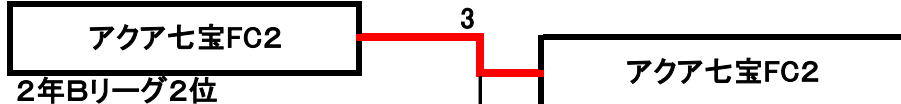

2年Aリーグ2位

③ アクア七宝FC2

④ アクアFC kimu's2