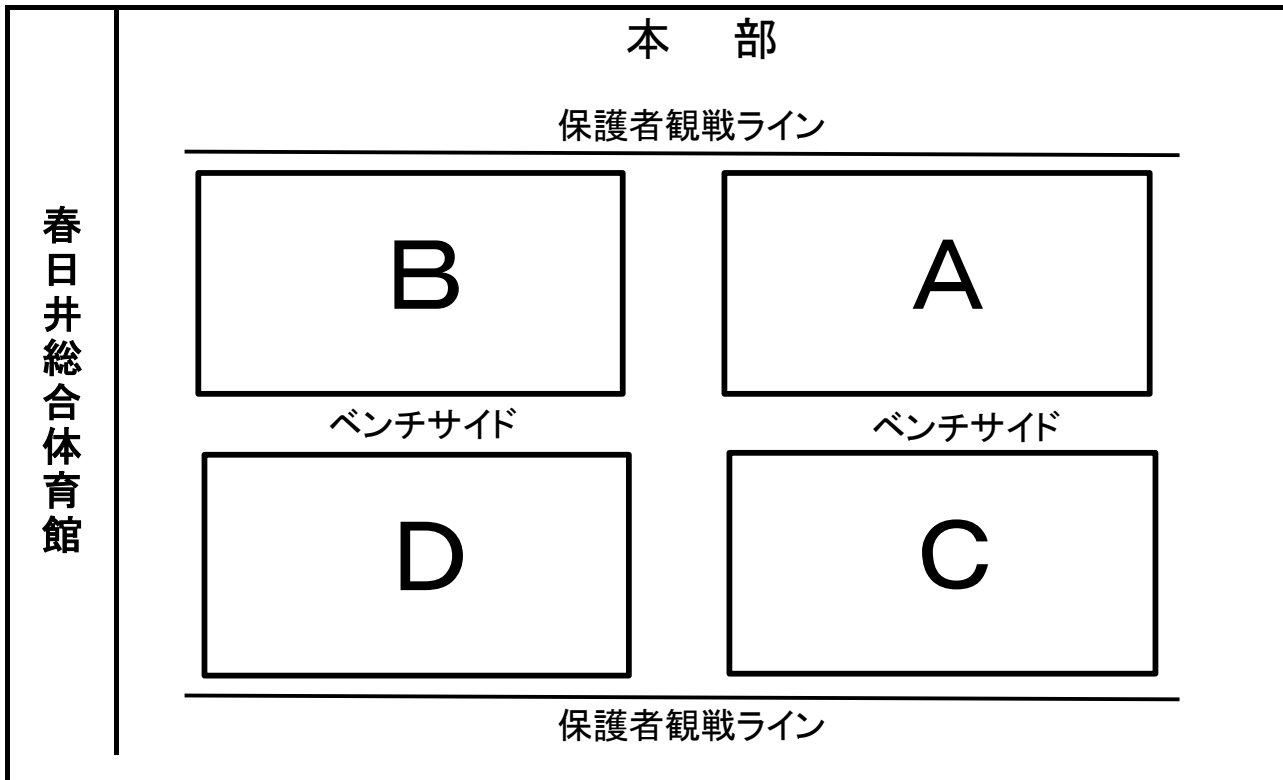

○対戦表の見方

A1=Aコートでの第1試合を意味します。

試合時間の10分前には、各コート前に集合してください。

コート案内図

《 春日井総合体育館運動広場 》