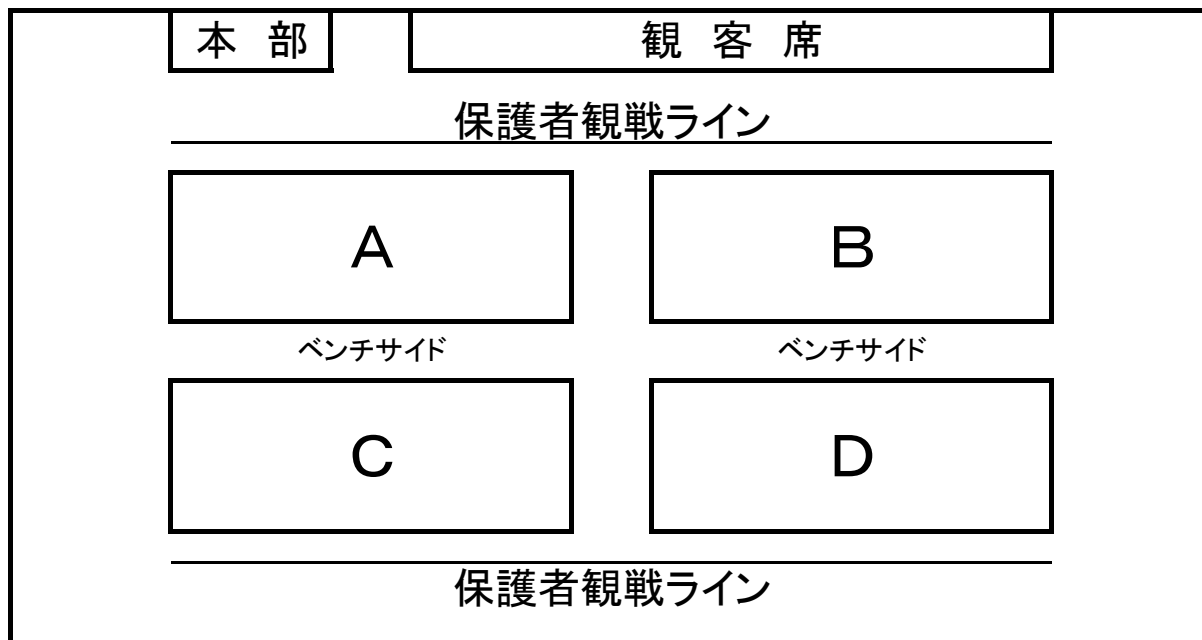

○対戦表の見方

A1=Aコート of 第1試合を意味します。
試合時間の10分前には、各コート前に集合してください。

コート案内図

《 多度アイリスパークグラウンド 》